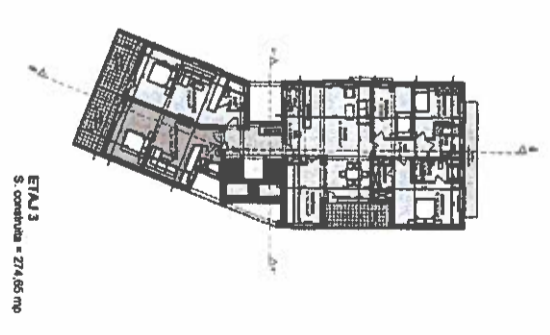

P.U.D. POTERAȘI 23-25

PLAN URBANISTIC DE DETALIU 08. ILUSTRARE DE ARHITECTURA

Proiectant arhitectură		Titlu planșă	
		ILUSTRARE DE ARHITECTURA	
Proiectant		data	
Domeniu		08.2022	
Scrie proiect		planșă nr.	
Proiectat		108	
00			
Adresa		proiect nr.	
Strada Poterași 23-25, Sector 4, București		2020-1180	
Titlu proiect		data	
P.U.D. Poterași 23-25; Construcție imobil cu locuințe colective		08.2022	
cu spații conectabile la parter, cu regim de înălțime S+P+4E			