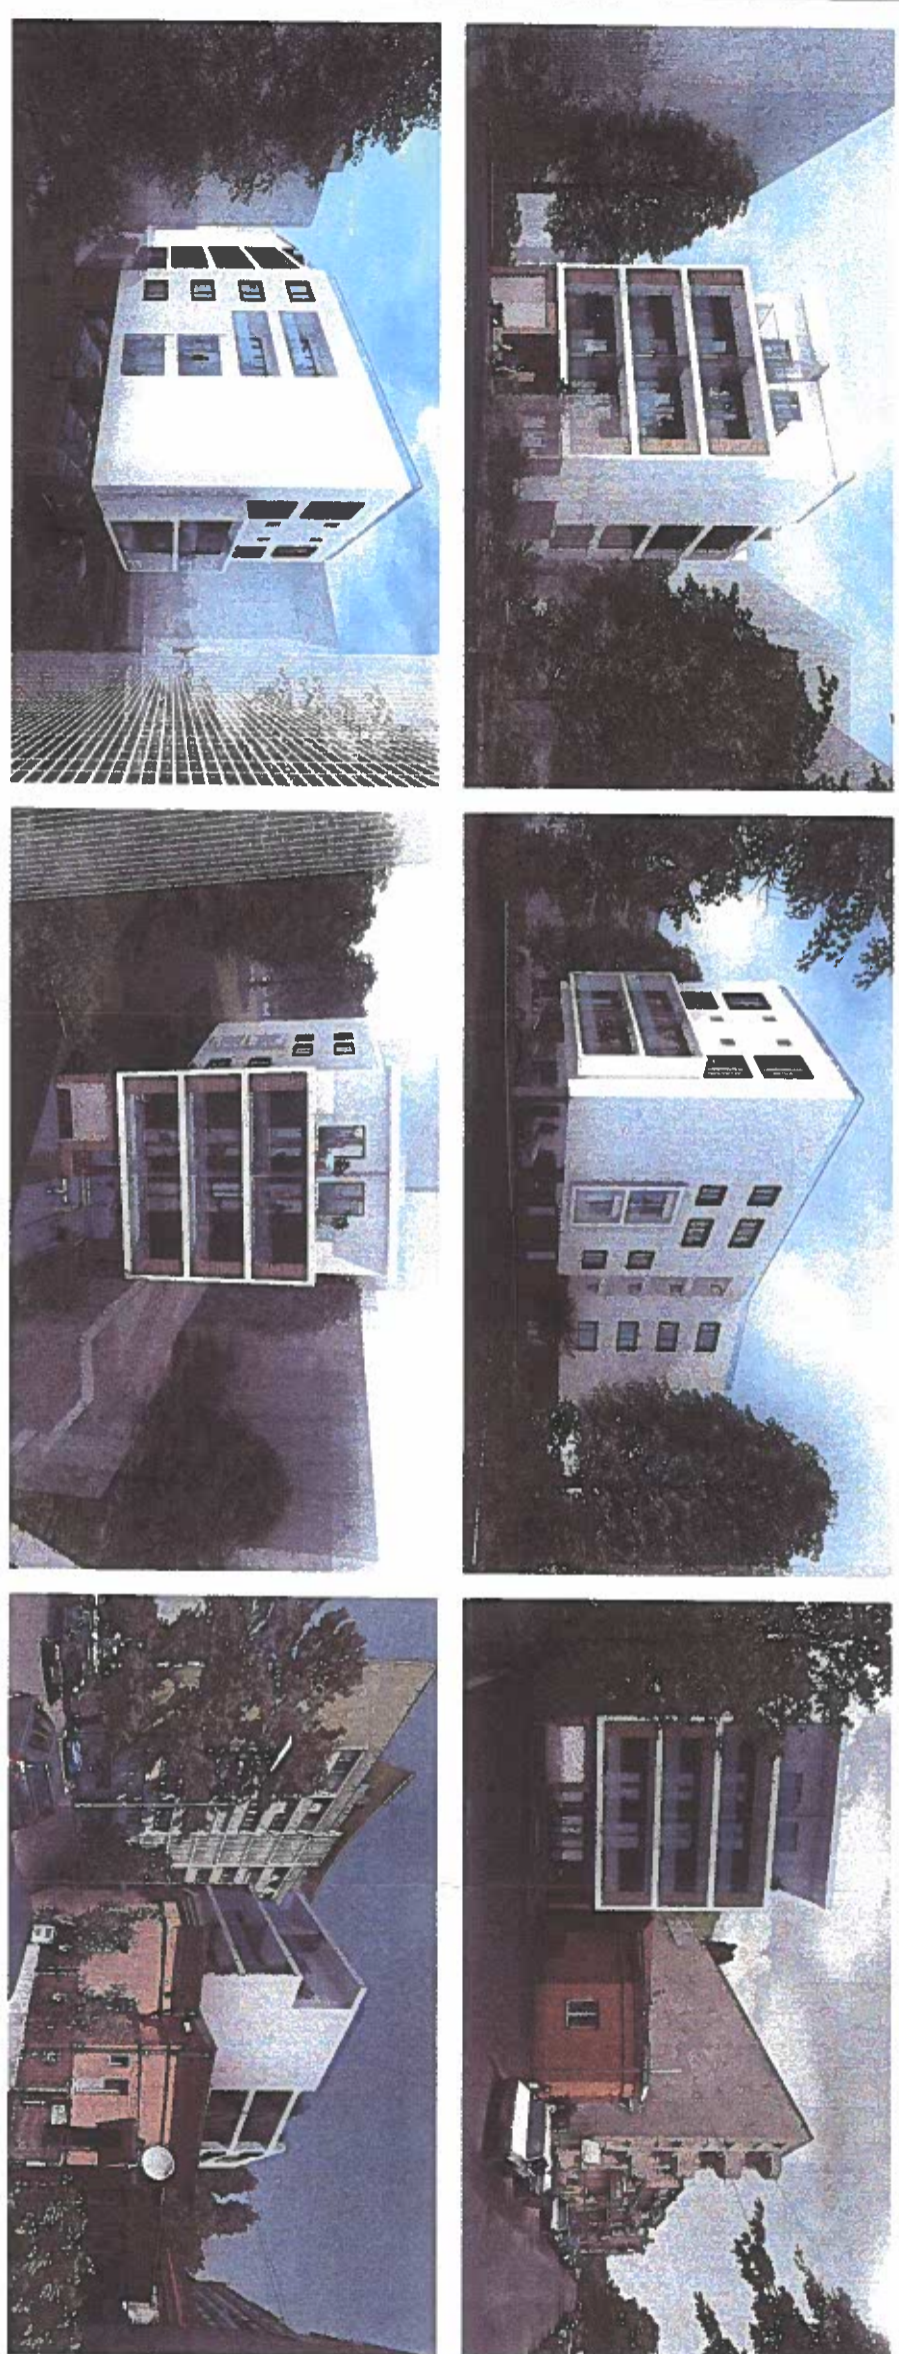

P.U.D. POTERAȘI 23-25

PLAN URBANISTIC DE DETALIU 08. ILUSTRARE DE ARHITECTURA

Proiectant arhitectură		Titlu planșă	
		ILUSTRARE DE ARHITECTURA	
Proiectant		data	
Domeniu		08.2022	
Scrie proiect		planșă nr.	
Proiectat		108	
00			
Adresa		proiect nr.	
Strada Poterași 23-25, Sector 4, București		2020-1180	
Titlu proiect		data	
P.U.D. Poterași 23-25; Construcție imobil cu locuințe colective		08.2022	
cu spații conectabile la parter, cu regim de înălțime S+P+4E			