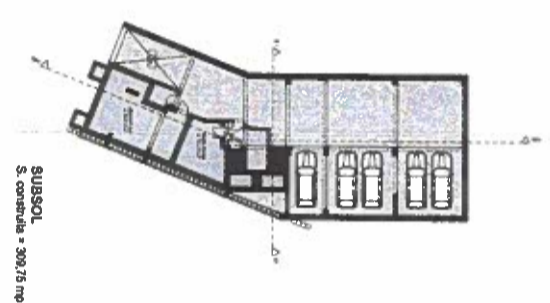

P.U.D. POTERAȘI 23-25

PLAN URBANISTIC DE DETALIU 08. ILUSTRARE DE ARHITECTURA

Proiectant arhitectură		Titlu planșă	
		ILUSTRARE DE ARHITECTURA	
Proiectant		data	
Domeniu		08.2022	
Scrie proiect		planșă nr.	
Proiectat		108	
00			
Adresa		proiect nr.	
Strada Poterași 23-25, Sector 4, București		2020-1180	
Titlu proiect		data	
P.U.D. Poterași 23-25; Construcție imobil cu locuințe colective		08.2022	
cu spații conectabile la parter, cu regim de înălțime S+P+4E			