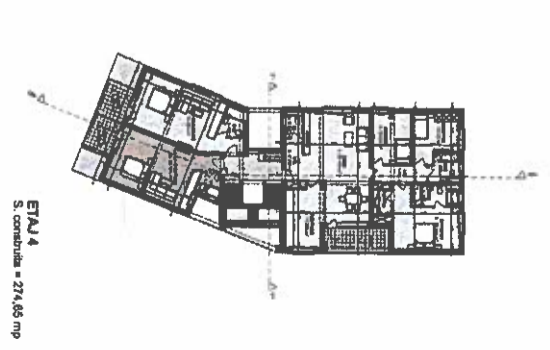

P.U.D. POTERAȘI 23-25

PLAN URBANISTIC DE DETALIU 08. ILUSTRARE DE ARHITECTURA

Proiectant arhitectură		Titlu planșă	
		ILUSTRARE DE ARHITECTURA	
Proiectant		data	
Domeniu		08.2022	
Scrie proiect		planșă nr.	
Proiectat		108	
00			
Adresa		proiect nr.	
Strada Poterași 23-25, Sector 4, București		2020-1180	
Titlu proiect		data	
P.U.D. Poterași 23-25; Construcție imobil cu locuințe colective		08.2022	
cu spații conectabile la parter, cu regim de înălțime S+P+4E			