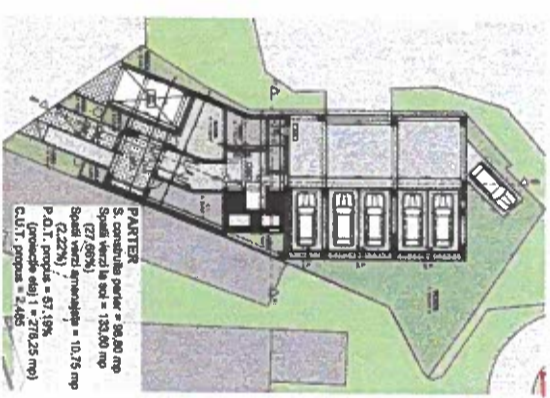

P.U.D. POTERAȘI 23-25

PLAN URBANISTIC DE DETALIU 08. ILUSTRARE DE ARHITECTURA

Proiectant arhitectură		Titlu planșă	
		ILUSTRARE DE ARHITECTURA	
Proiectant		data	
Domeniu		08.2022	
Scrie proiect		planșă nr.	
Proiectat		108	
00			
Adresa		proiect nr.	
Strada Poterași 23-25, Sector 4, București		2020-1180	
Titlu proiect		data	
P.U.D. Poterași 23-25; Construcție imobil cu locuințe colective		08.2022	
cu spații conectabile la parter, cu regim de înălțime S+P+4E			